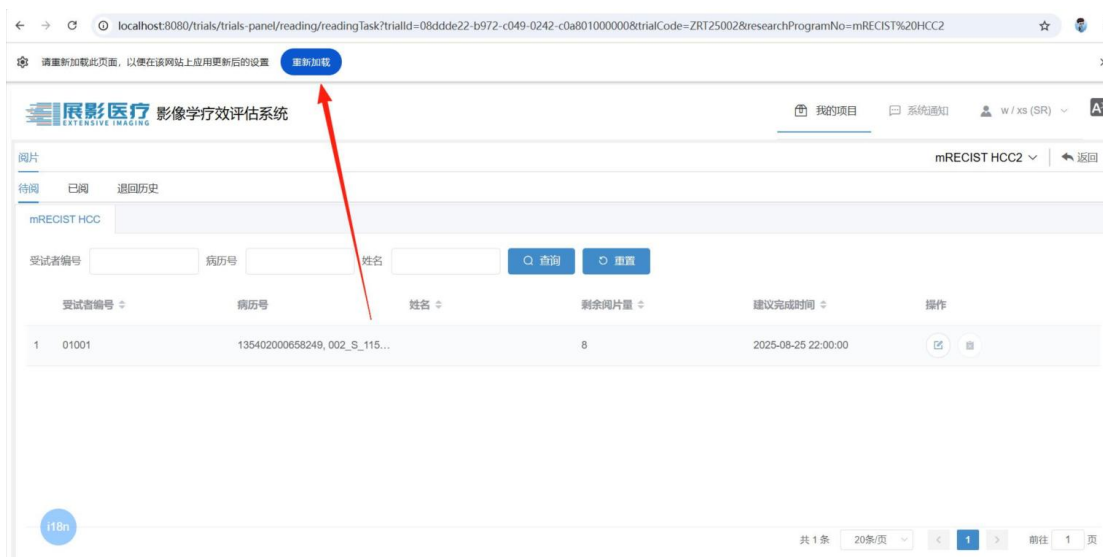

## 1、Chrome 浏览器设置

点击地址栏左侧按钮，如图所示

点击网站设置，如图所示。

进入网站设置页面，向下滚动页面找到窗口管理，点击右侧下拉框并选择：允许，如图所示。

返回网站，点击**重新加载**，页面刷新后再次点击阅片按钮即可进行双屏阅片。

## 2、Microsoft Edge 浏览器

点击地址栏左侧按钮，如图所示。

点击此网站的权限，如图所示。

进入网站权限设置页面，向下滚动页面找到**窗口管理**，点击右侧下拉框并选择：**允许**，如图所示。

返回网站，点击**刷新**，页面刷新后再次点击阅片按钮即可进行双屏阅片，如下图所示。