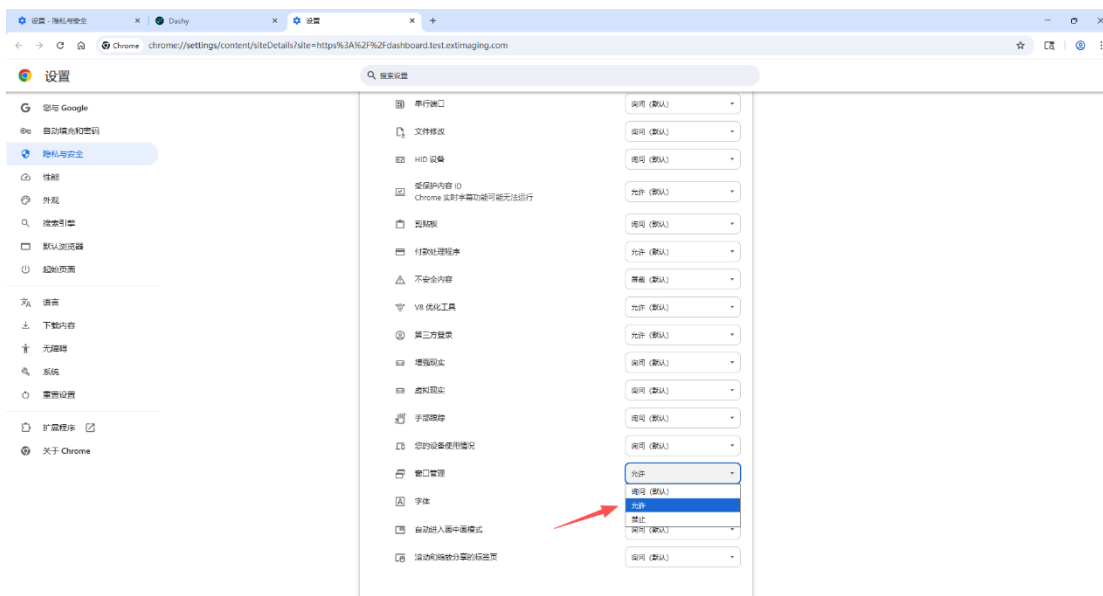

## 1、Chrome 浏览器设置

点击地址栏左侧按钮，如图所示

点击网站设置，如图所示。

进入网站设置页面，向下滚动页面找到窗口管理，点击右侧下拉框并选择：允许，如图所示。

返回网站，点击**重新加载**，页面刷新后再次点击阅片按钮即可进行双屏阅片。

## 2、Microsoft Edge 浏览器

点击地址栏左侧按钮，如图所示。

点击此网站的权限，如图所示。

进入网站权限设置页面，向下滚动页面找到**窗口管理**，点击右侧下拉框并选择：**允许**，如图所示。

返回网站，点击**刷新**，页面刷新后再次点击阅片按钮即可进行双屏阅片，如下图所示。