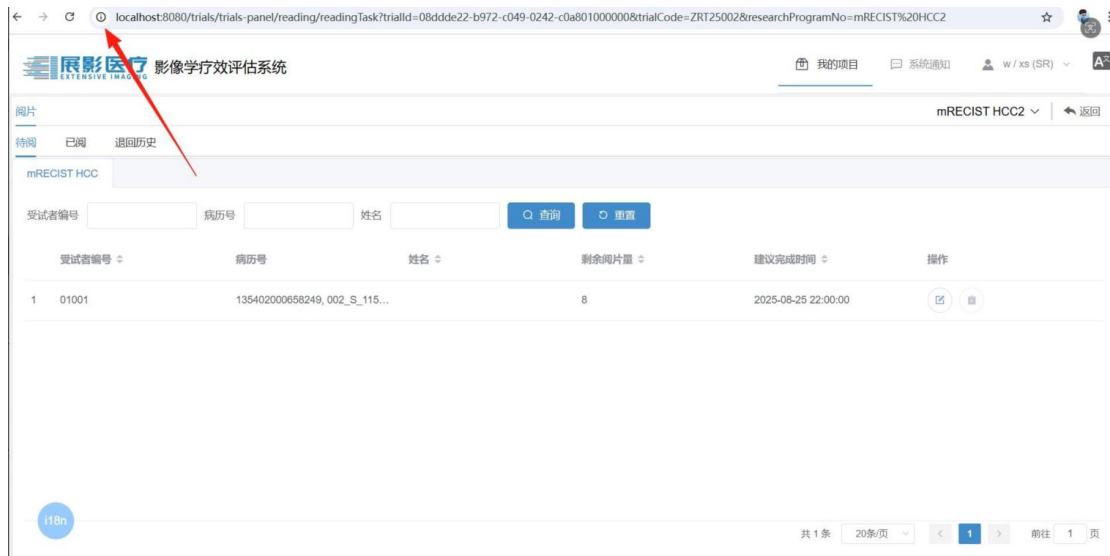

# 影像双屏浏览设置

开启双屏显示具有浏览器相应权限，Chrome 和 Edge 浏览器的设置如下：

## 1、Chrome 浏览器设置

点击地址栏左侧按钮，如图所示

点击网站设置，如图所示。

进入网站设置页面，向下滚动页面找到窗口管理，点击右侧下拉框并选择：允许，如图所示。

返回网站，点击**重新加载**，页面刷新后再次点击阅片按钮即可进行双屏阅片。