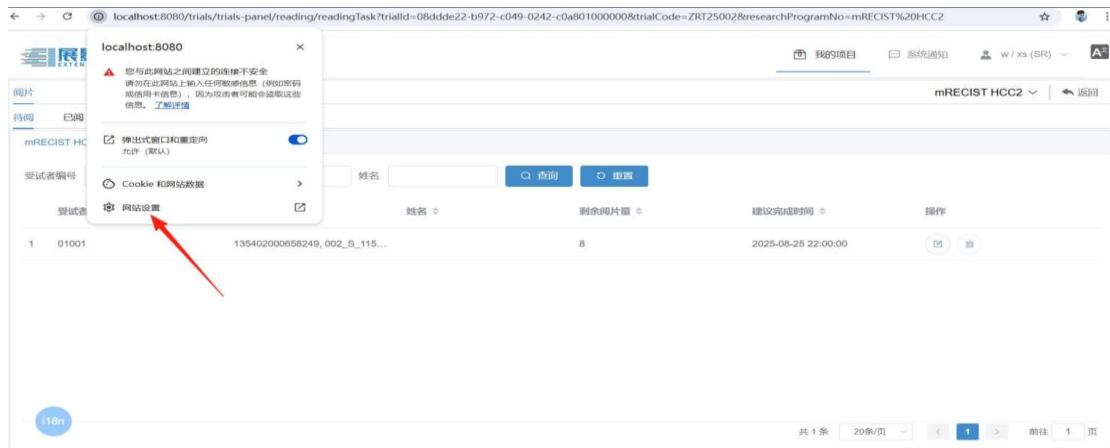

# 影像双屏浏览设置

开启双屏显示具有浏览器相应权限，Chrome 和 Edge 浏览器的设置如下：

## 1、Chrome 浏览器设置

点击地址栏左侧按钮，如图所示

点击网站设置，如图所示。

进入网站设置页面，向下滚动页面找到窗口管理，点击右侧下拉框并选择：允许，如图所示。

返回网站，点击**重新加载**，页面刷新后再次点击阅片按钮即可进行双屏阅片。