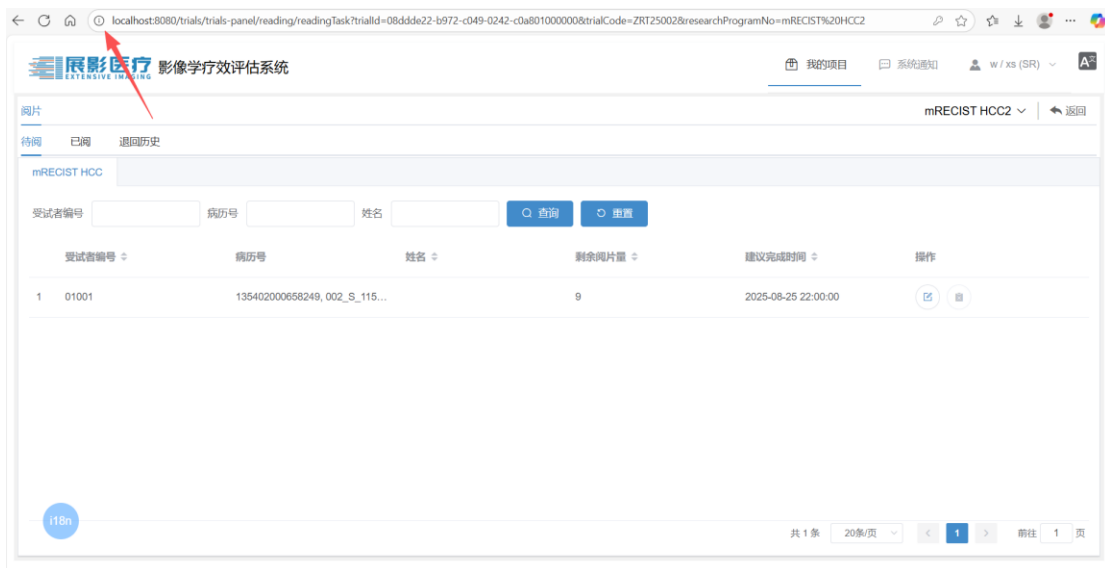

## 1、Chrome 浏览器设置

点击地址栏左侧按钮，如图所示

点击网站设置，如图所示。

进入网站设置页面，向下滚动页面找到窗口管理，点击右侧下拉框并选择：允许，如图所示。

返回网站，点击**重新加载**，页面刷新后再次点击阅片按钮即可进行双屏阅片。

## 2、Microsoft Edge 浏览器

点击地址栏左侧按钮，如图所示。

点击此网站的权限，如图所示。

进入网站权限设置页面，向下滚动页面找到**窗口管理**，点击右侧下拉框并选择：**允许**，如图所示。

返回网站，点击**刷新**，页面刷新后再次点击阅片按钮即可进行双屏阅片，如下图所示。