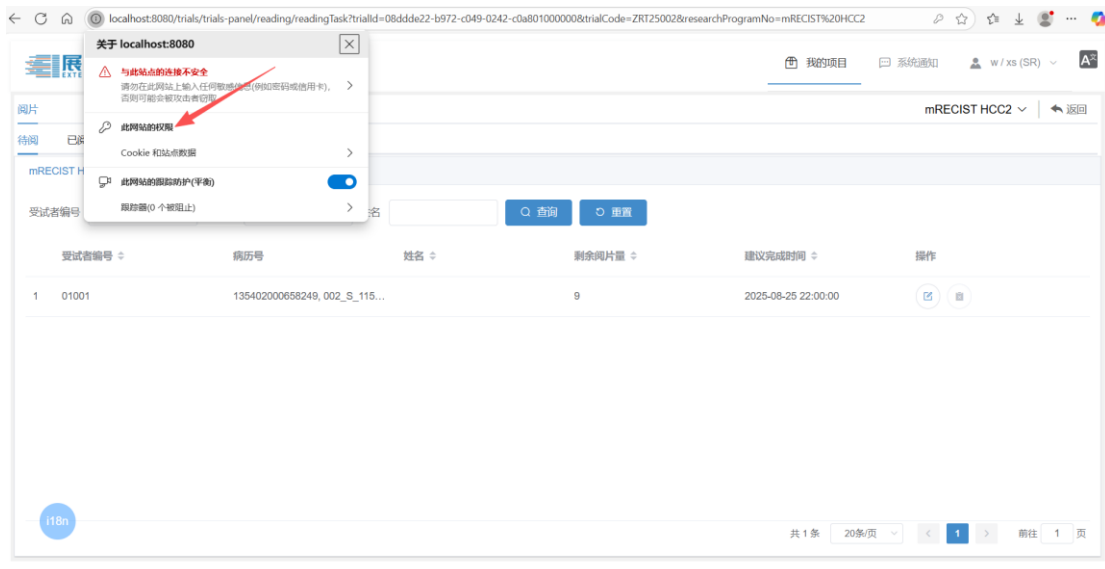

## 1、Chrome 浏览器设置

点击地址栏左侧按钮，如图所示

点击网站设置，如图所示。

进入网站设置页面，向下滚动页面找到窗口管理，点击右侧下拉框并选择：允许，如图所示。

返回网站，点击**重新加载**，页面刷新后再次点击阅片按钮即可进行双屏阅片。

## 2、Microsoft Edge 浏览器

点击地址栏左侧按钮，如图所示。

点击此网站的权限，如图所示。

进入网站权限设置页面，向下滚动页面找到**窗口管理**，点击右侧下拉框并选择：**允许**，如图所示。

返回网站，点击**刷新**，页面刷新后再次点击阅片按钮即可进行双屏阅片，如下图所示。